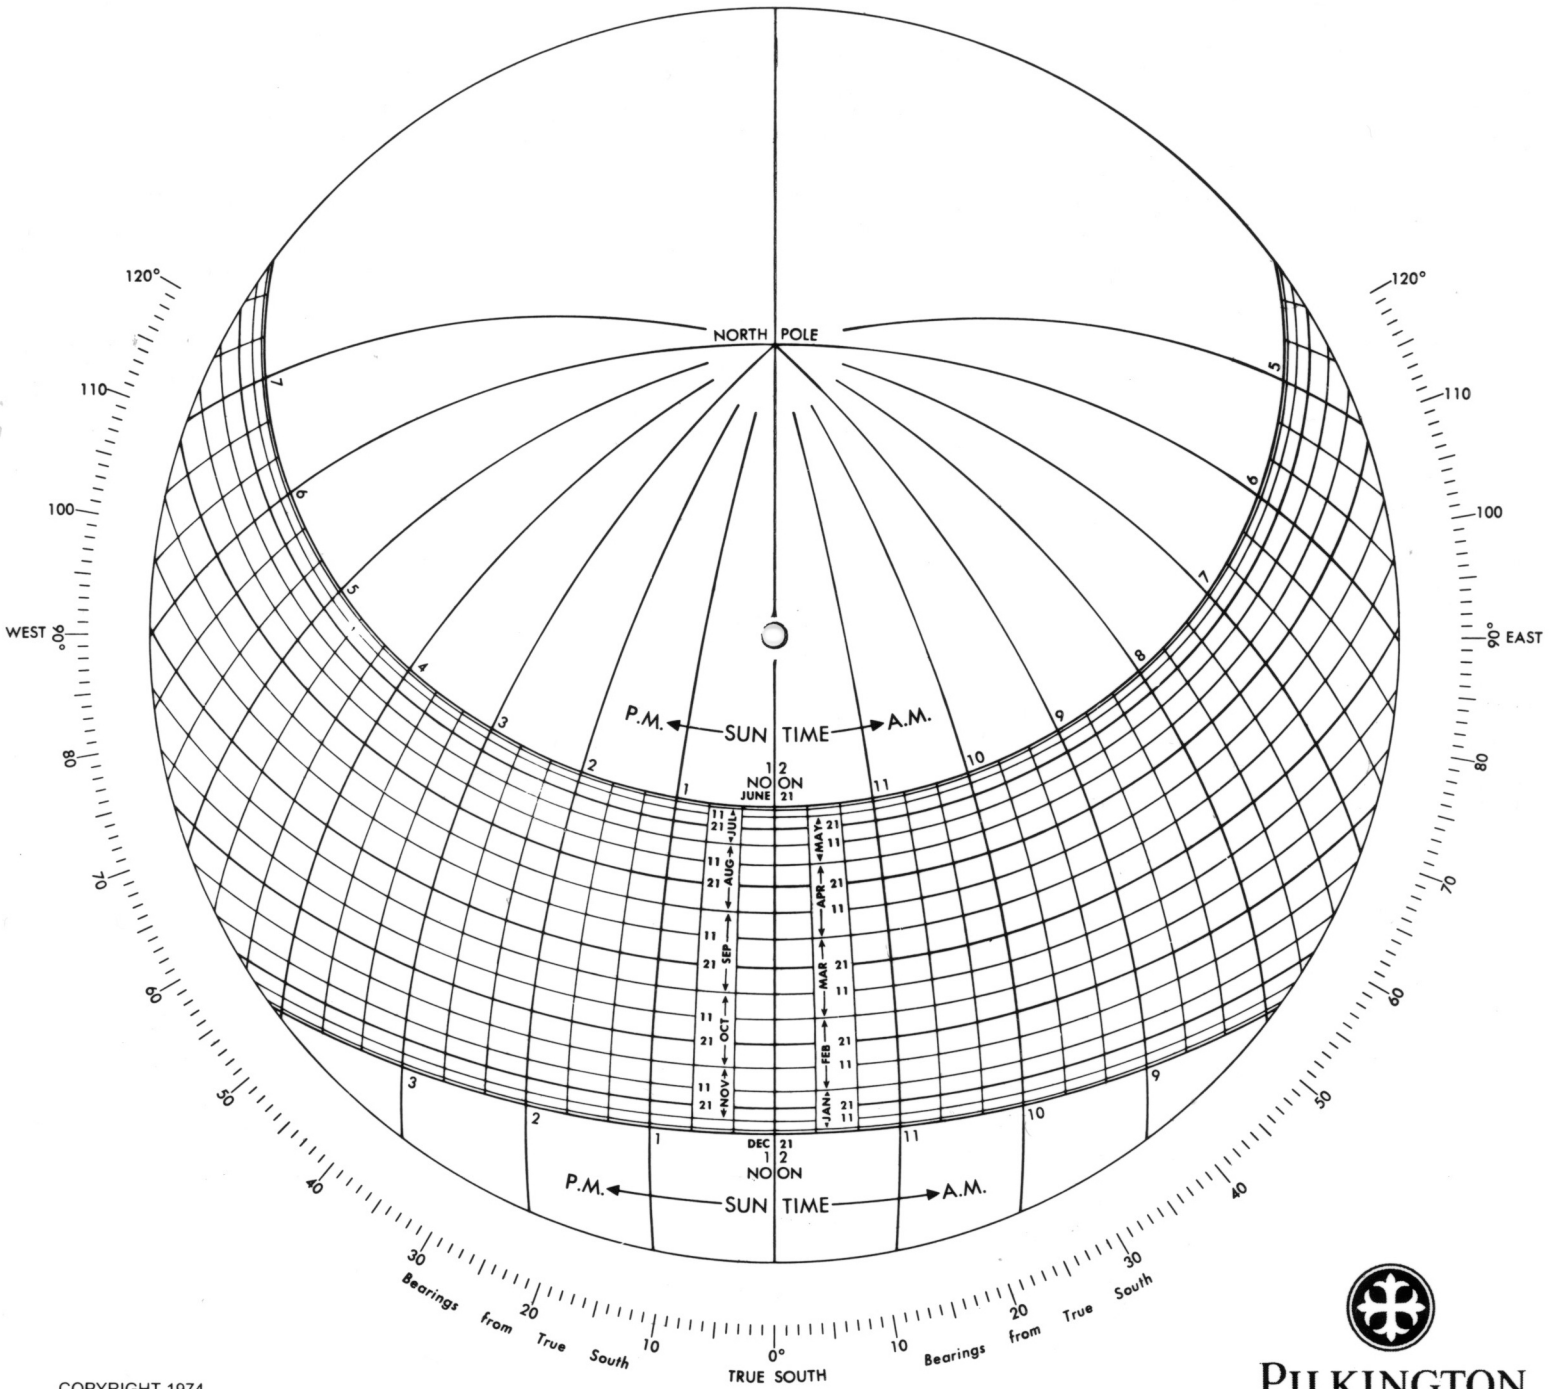

48° SUN CHART (48° N. Lat.)

COPYRIGHT 1974

PILKINGTON