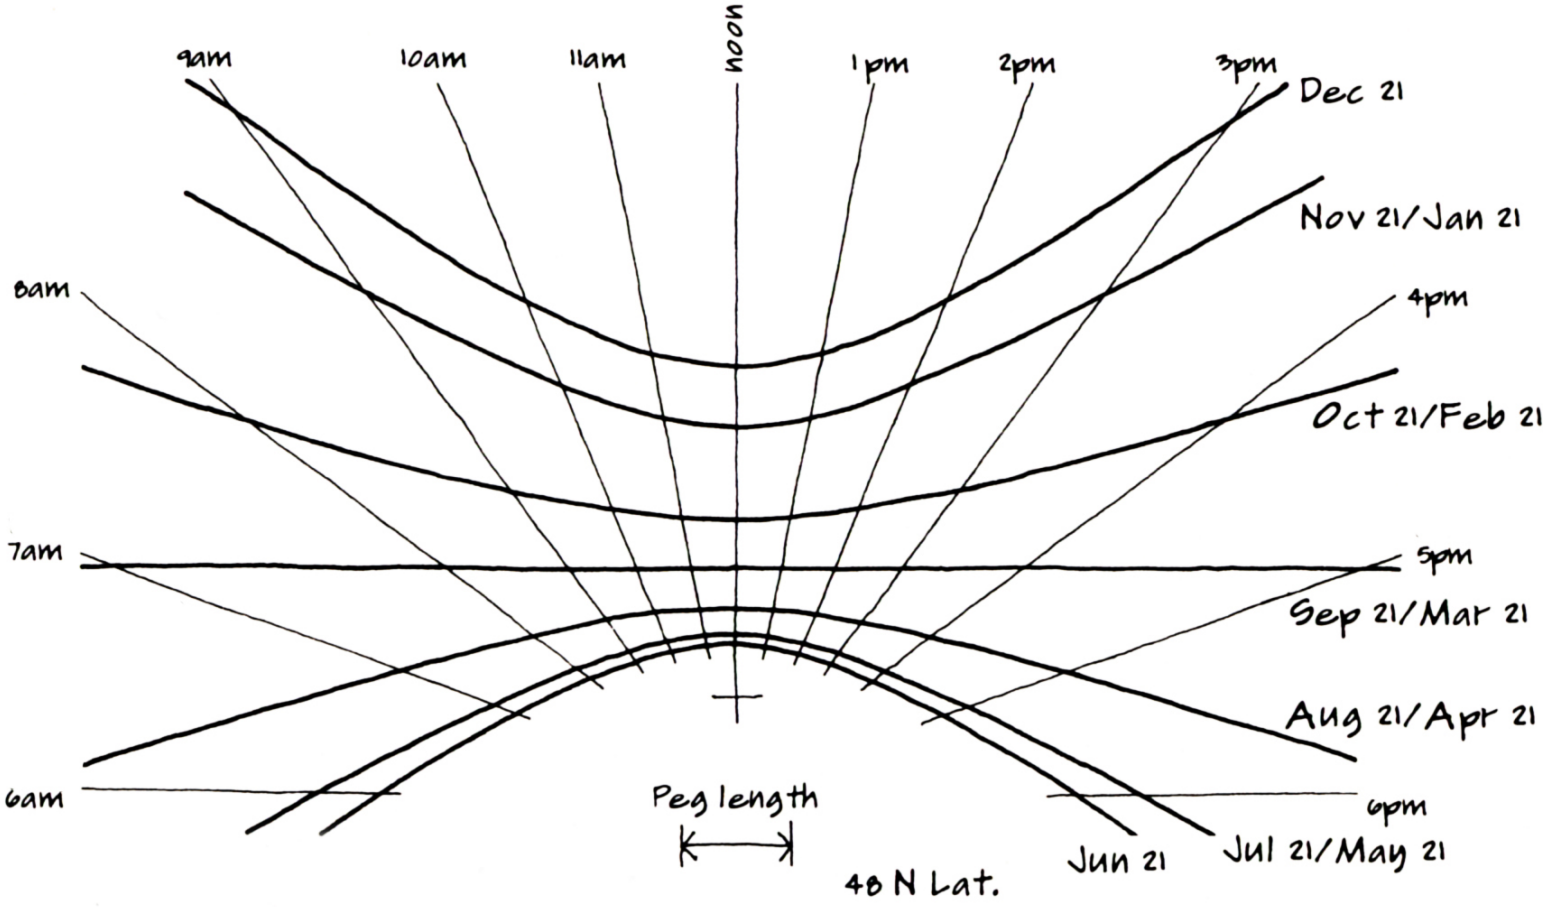

48° LATITUDE

Sundial, 48° Latitude