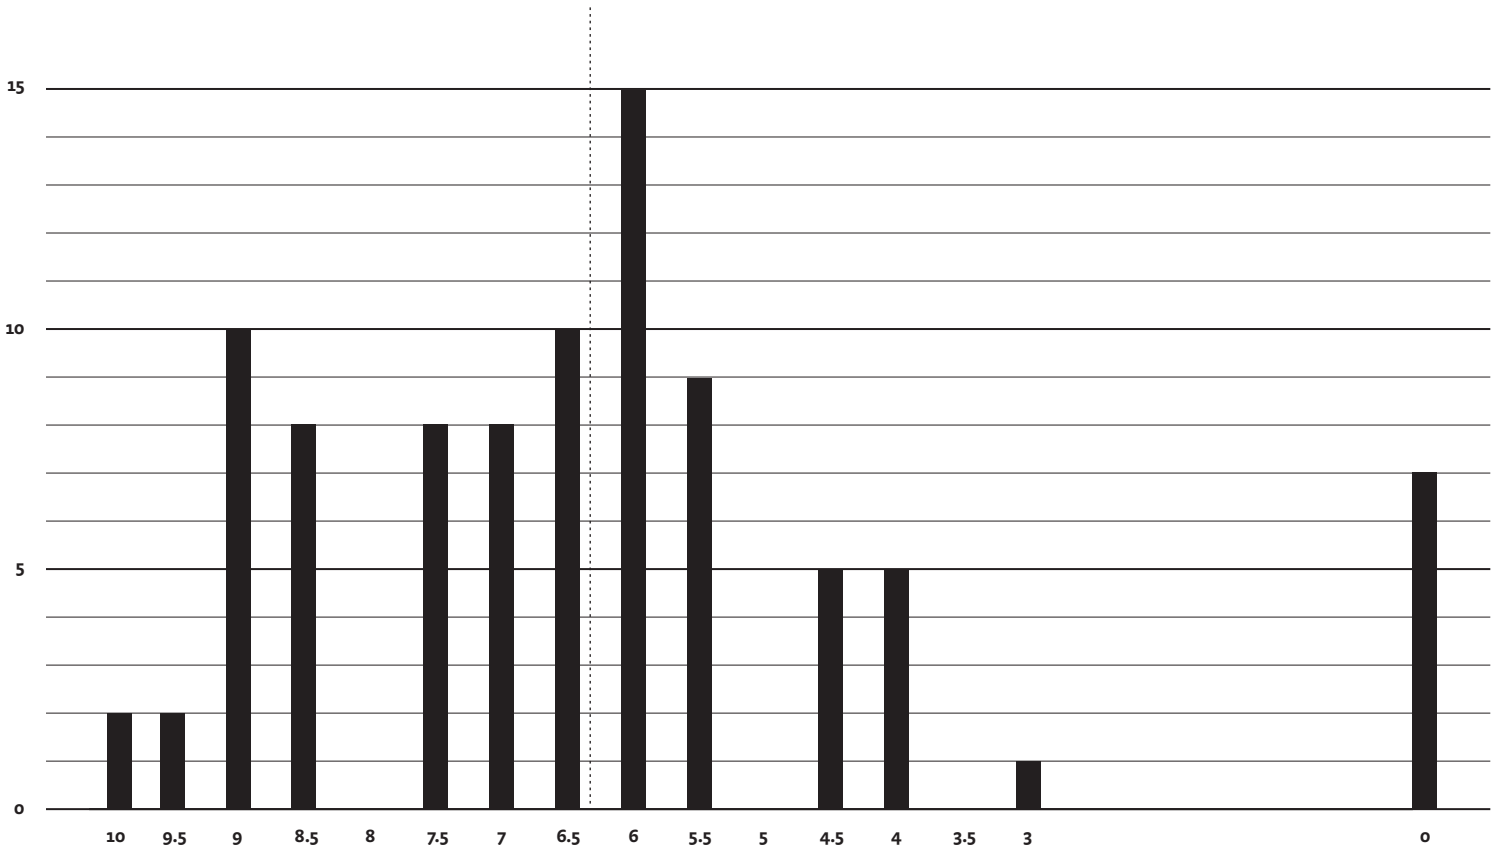

AVERAGE: 6.4

10-9
(4.0-3.8)

8.5-7.5
(3.7-3.4)

7-5.5
(3.3-3.0)

4.5-3
(2.9-2.0)